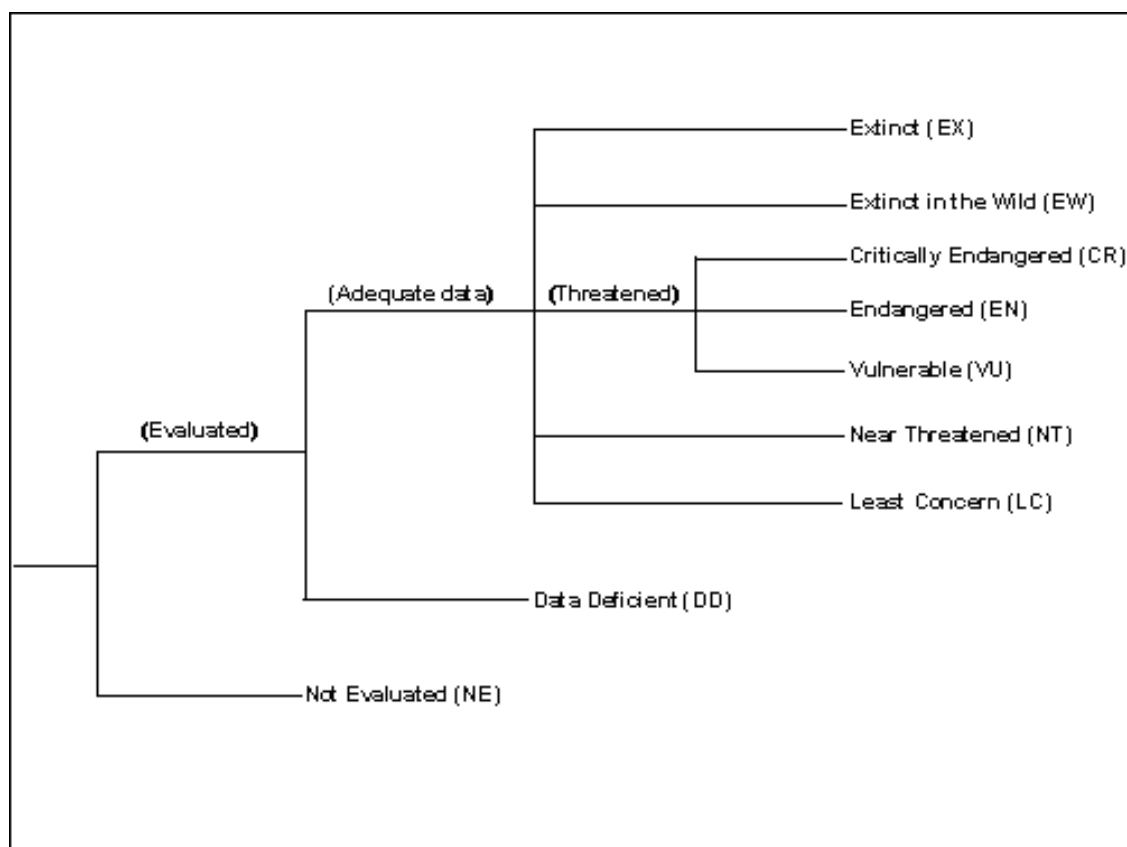

**Международная Красная Книга
(2006 IUCN Red List of Threatened Animals)**

Вышла новая редакция Международной Красной Книги, с которой можно ознакомиться на сайте www.iucn.org. Для оценки степени уязвимости видов диких животных было предложено девять категорий. Соотношение между разными категориями приведено на рисунке 1. Проведена переоценка статуса разных таксонов. Принятие обоснованного решения о степени уязвимости видов и подвидов основывалось на определении их генетического разнообразия, сохранности экосистем (мест обитания), численности и величины ареала. Для сопоставимой оценки вышеперечисленных параметров использовали пять количественных критериев (А-Е), каждый из которых включал несколько подгрупп. Критерий А характеризует сокращение численности таксона; В – широту распространения таксона, размер ареала и его фрагментированность; критерии С и D – численность взрослых (способных к размножению) особей; критерий Е характеризует вероятность вымирания таксона.

Рисунок 1. Соотношения между категориями