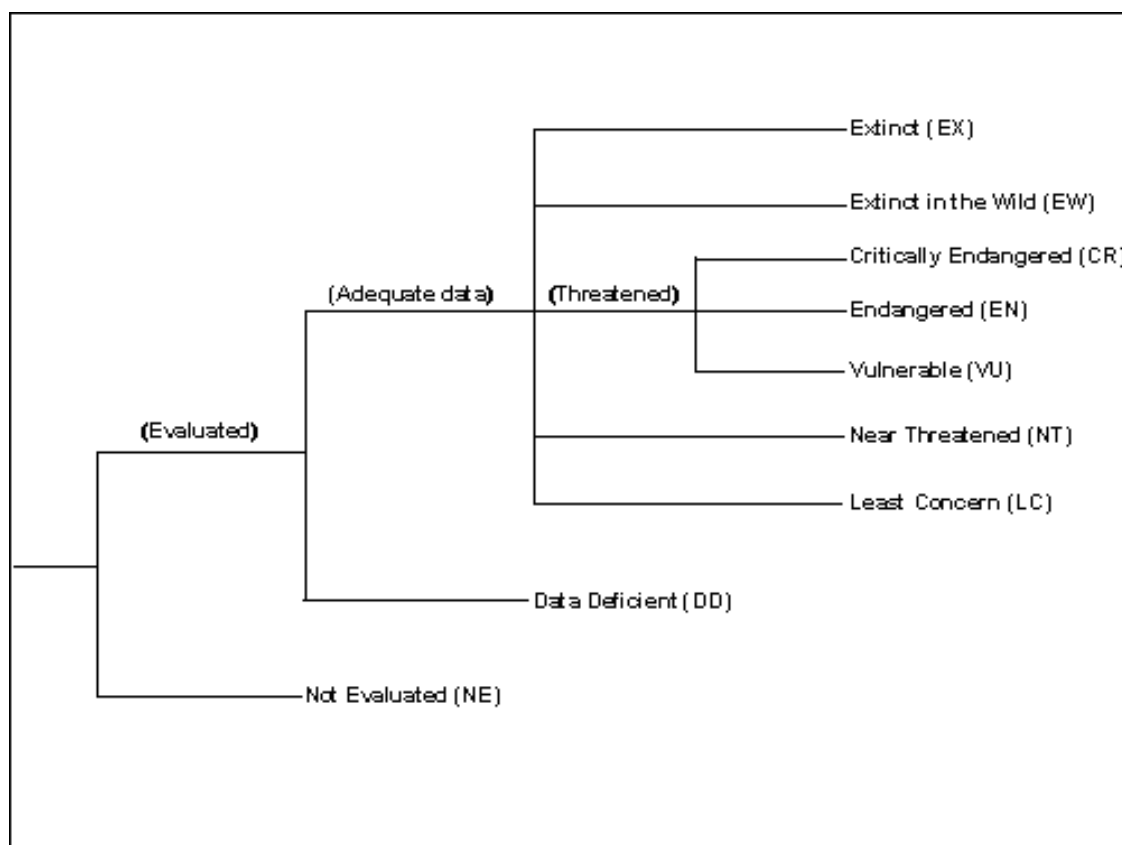

Международная Красная Книга
(2006 IUCN Red List of Threatened Animals)

Вышла новая редакция Международной Красной Книги, с которой можно ознакомиться на сайте www.iucn.org. Для оценки степени уязвимости видов диких животных было предложено девять категорий. Соотношение между разными категориями приведено на рисунке 1. Проведена переоценка статуса разных таксонов. Принятие обоснованного решения о степени уязвимости видов и подвидов основывалось на определении их генетического разнообразия, сохранности экосистем (мест обитания), численности и величины ареала. Для сопоставимой оценки вышеперечисленных параметров использовали пять количественных критериев (А-Е), каждый из которых включал несколько подгрупп. Критерий А характеризует сокращение численности таксона; В – широту распространения таксона, размер ареала и его фрагментированность; критерии С и D – численность взрослых (способных к размножению) особей; критерий Е характеризует вероятность вымирания таксона.

Рисунок 1. Соотношения между категориями