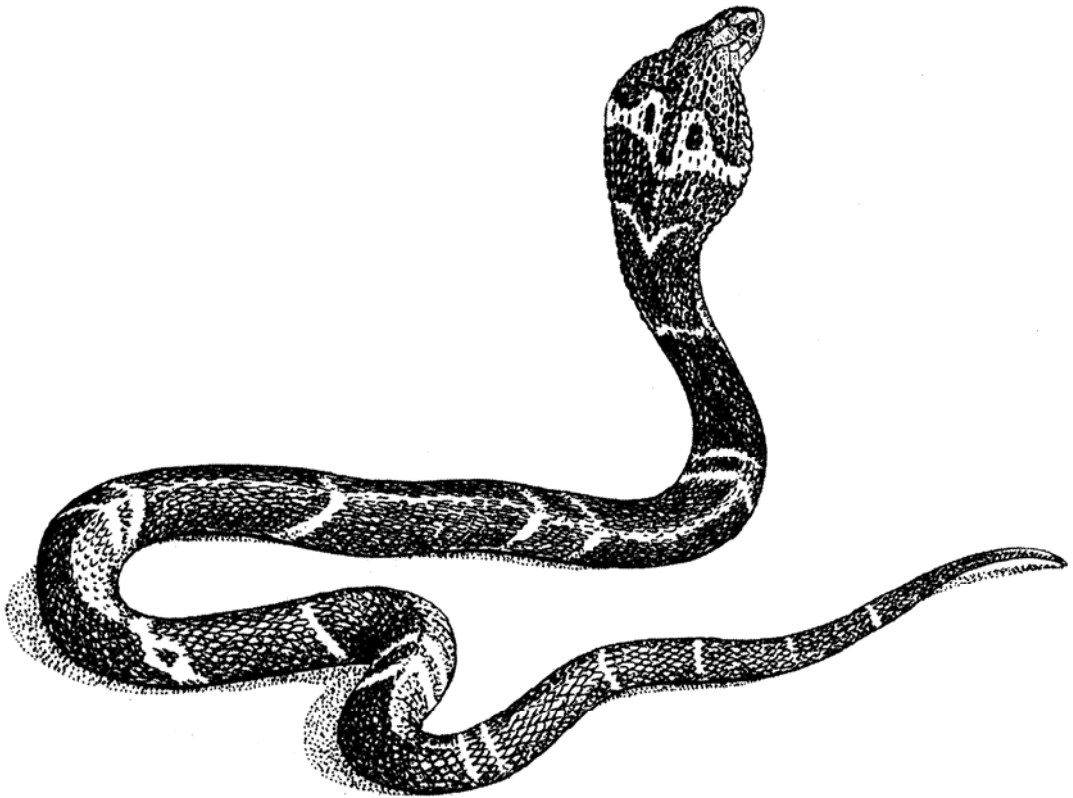

Воронеж (океанариум) 6

Косматая бородавчатая рыба-клоун – *Antennarius hispidus* (randalli)

Shaggy angler

Красноярск («Роев ручей») 3

Австралийский лофиохарон – *Lophiocharon trisignatus*

Frogfishes

Одесса (океанариум) 1