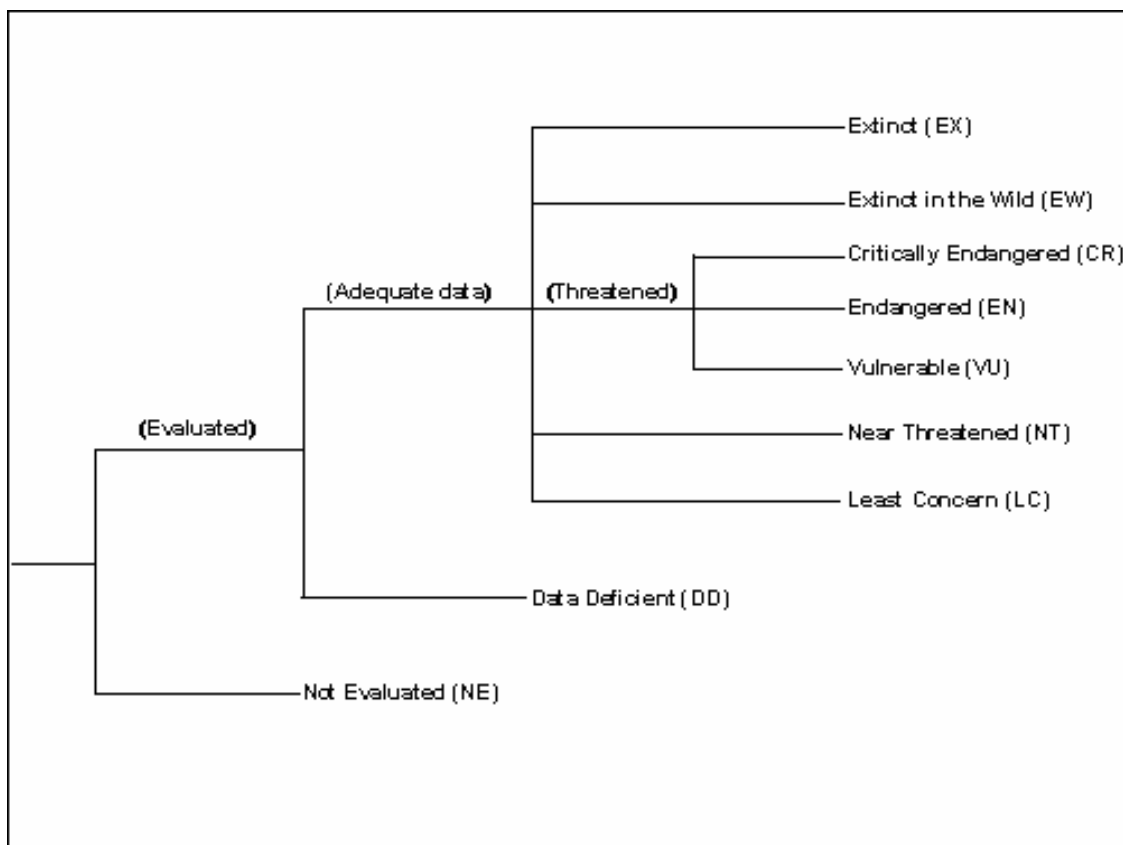

**Международная Красная Книга
(2006 IUCN Red List of Threatened Animals)**

Вышла новая редакция Международной Красной Книги, с которой можно ознакомиться на сайте www.iucn.org. Для оценки степени уязвимости видов диких животных было предложено девять категорий. Соотношение между разными категориями приведено на рисунке 1. Проведена переоценка статуса разных таксонов. Принятие обоснованного решения о степени уязвимости видов и подвидов основывалось на определении их генетического разнообразия, сохранности экосистем (мест обитания), численности и величины ареала. Для сопоставимой оценки вышеперечисленных параметров использовали пять количественных критериев (А-Е), каждый из которых включал несколько подгрупп. Критерий А характеризует сокращение численности таксона; В – широту распространения таксона, размер ареала и его фрагментированность; критерии С и D – численность взрослых (способных к размножению) особей; критерий Е характеризует вероятность вымирания таксона.

Рисунок 1. Соотношения между категориями